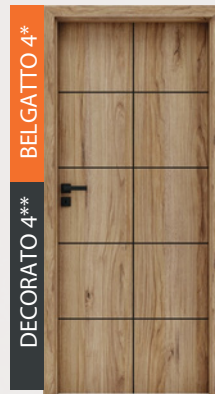

267,00 €
komplet so zárubňou
od 75 mm - 179 mm
5300,00 Kč

297,00 €
komplet so zárubňou
od 180 mm - 299 mm
5850,00 Kč

***BELGATTO S FRÉZOVANÍM 8mm
V TVARE PÍSMENA "U"**

**** DECORATO S FRÉZOVANÍM 3mm
V TVARE PÍSMENA "V"**

príerez falcovej
regulovanej zárubne

príerez falcové
regulované zárubne

kašmír matný	svetlo sivá matná	zelená matná	dub Flagstaff	grafit matný	dub Narbonne	biela matná	dub Catania	čierna matná
B770	B753	B769	B744	B741	B743	B739	B742	B726

dub zimný	dub snežný	dub Karlstad	dub naturálny	biela
B707	B596	B771	B587	B134
B705	B708	B772	B639	B706

dub jarný   smrekovec
sibírsky   dub
škandinávsky   dub
európsky   dub
jesenný

LAMINOLACK

75-179 mm	180 - 299 mm
315,00 €	345,00 €
6300,00 Kč	7000,00 Kč
ENDURO/ENDURO 3D/ ENDURO PLUS:	
75 - 179 mm	180-299 mm
267,00 €	297,00 €
5300,00 Kč	5850,00 Kč

klúčky na výber / kliky na výber

Rumba 20,00 € / 420,00 Kč	Hit 23,00 € / 490,00 Kč	Hit 23,00 € / 490,00 Kč
Topaz 15,00 € / 330,00 Kč	Prima 17,00 € / 370,00 Kč	Favorit 14,00 € / 330,00 Kč

uvedená cena je vrátane rozety /bb,pz,wc/

BELGATTO | DECORATO