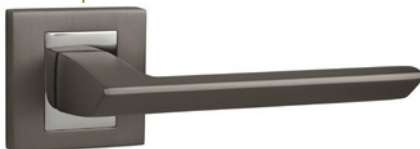

JASPER-HR GRM/CHL **BB** 9,84|317
grafit matný | grafit matný **PZ** 9,84|317
chróm lesklý | chrom lesklý **WC** 15,99|436
24,60|527 **HR GRM/CHL**