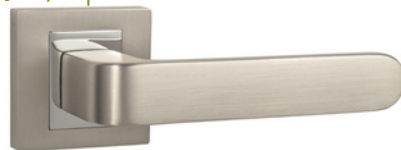

BISKIT -HR NIM/CHL

nikel matný | nikl matný
chróm lesklý | chrom lesklý
24,60|527

BBQ 9,84|317
PZ 9,84|317
WC 15,99|436
HR NIM/CHL