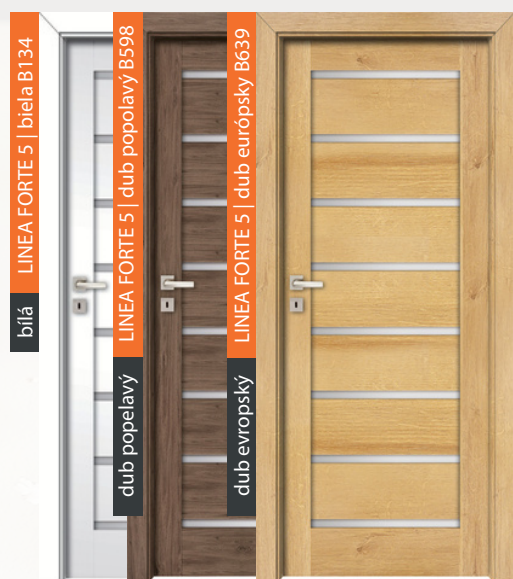

biela | SIENA 3 | biela B134

DVERE + ZÁRUBNE DO HRÚBKY MÚRU 300 mm SKLADOM!

DVEŘE + ZÁRUBNĚ DO TLOUŠTKY ZDI 300 mm SKLADEM!

biela | LINEA FORTE 5 | biela B134

dub popelavý | LINEA FORTE 5 | dub popelavý B598

dub evropský | LINEA FORTE 5 | dub evropský B639

261,00 €

komplet so zárubňou
od 75 mm - 179 mm

5450,00 Kč

287,00 €

komplet so zárubňou
od 180 mm - 299 mm

5900,00 Kč

cena samostatných dverí **169,00 €** | 3500,00 Kč