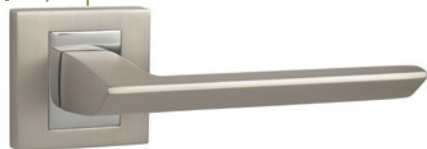

JASPER-HR NIM/CHL **BBQ** 9,84|317
nikl matný | nikl matný **PZ** 9,84|317
chróm lesklý | chrom lesklý **WC** 15,99|436
24,60|527 **HR NIM/CHL**