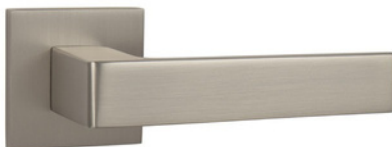

HIT - HR NIM

nikel matný | nikl matný

24,60|500 **SKLADOM**

	BBQ	9,84|220
	PZ	9,84|220
	WC	15,99|350
	HR SQ6 NIM