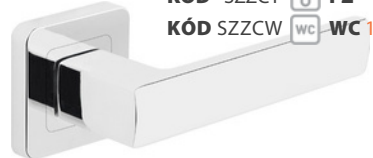

TREND 21,50|460

KÓD ZBRZC

chróm lesklý | chrom lesklý

DO 10 DNÍ **KÓD** SZZCK **BB** 9,20|220

KÓD SZZCY **PZ** 9,20|220

KÓD SZZCW **WC** 13,30|280