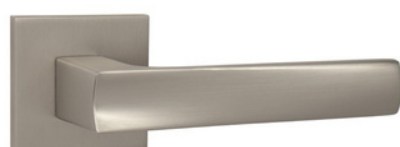

HOLLY - HR NIM

nikel matný | nikl matný

24,60|500

	BBQ	9,84|220
	PZ	9,84|220
	WC	15,99|350
	HR SQ6 NIM