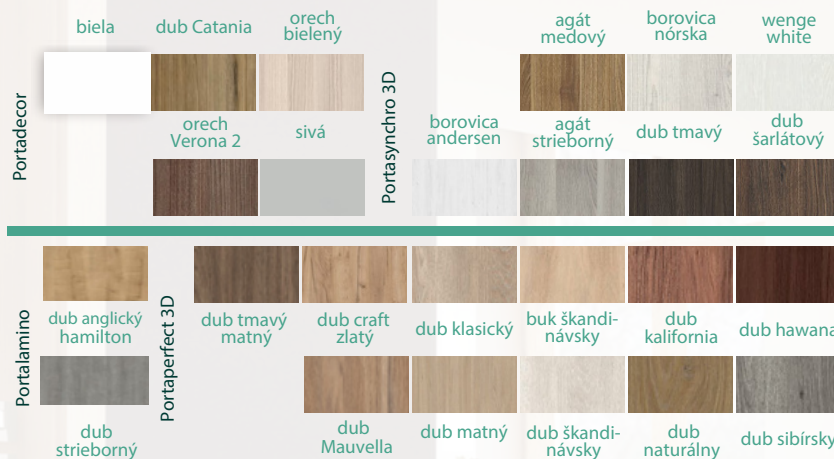

MODEL D

MODEL L

MODEL M

MODEL P

od 275,00 € komplet so zárubňou od 75 mm - 179 mm	od 310,00 € komplet so zárubňou od 180 mm - 300 mm
od 5650,00 Kč	od 6350,00 Kč

kľučky na výber / kliky na výber

Rumba 20,00 € / 420,00 Kč	Hit 23,00 € / 490,00 Kč	Hit 23,00 € / 490,00 Kč
Topaz 15,00 € / 330,00 Kč	Prima 17,00 € / 370,00 Kč	Favorit 14,00 € / 330,00 Kč

uvedená cena je vrátane rozety /bb,pz,wc/

prierez zárubne
polodrážková
průřez zárubně
polodrážkové

Portadecor, Portasynchro 3D	Portalamino, Portaperfect 3D	
275,00 € 5650,00 Kč	310,00 € 6350,00 Kč	Model P 75-179mm
315,00 € 6350,00 Kč	350,00 € 7150,00 Kč	Model P 180-300mm
300,00 € 6100,00 Kč	335,00 € 6800,00 Kč	Model M 75-179mm
335,00 € 6800,00 Kč	370,00 € 7600,00 Kč	Model M 180-300mm
310,00 € 6300,00 Kč	345,00 € 7050,00 Kč	Model D 75-179mm
345,00 € 7050,00 Kč	380,00 € 7800,00 Kč	Model D 180-300mm
305,00 € 6200,00 Kč	345,00 € 7000,00 Kč	Model L 75-179mm
345,00 € 7000,00 Kč	385,00 € 7700,00 Kč	Model L 180-300mm

CENA DVERÍ ZAHŔŇA SKLO ČINČILA

CENA DVERÍ ZAHŔNUJE SKLO ČINČILA

DECOR