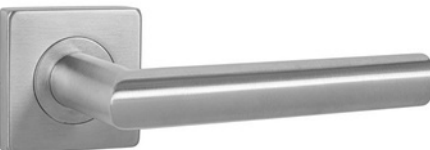

**FAVORIT - HR CIM**

čierna matná | černá matná

24,60|660

	BB	4,92 128
	PZ	4,92 128
	WC	15,99 418
	HR CIM	

**HIT - HR CHL**

chróm lesklý | chrom lesklý

24,60|500 **SKLADOM**

	BBQ	9,84 220
	PZ	9,84 220
	WC	15,99 350
	HR SQ6 CHL	