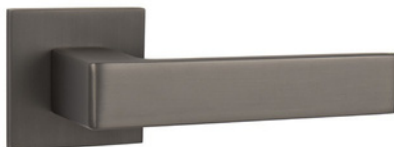

HIT - HR GRM

grafit matný | grafit matný

24,60|500

	BBQ	9,84|220
	PZ	9,84|220
	WC	15,99|350
	HR SQ6 GRM